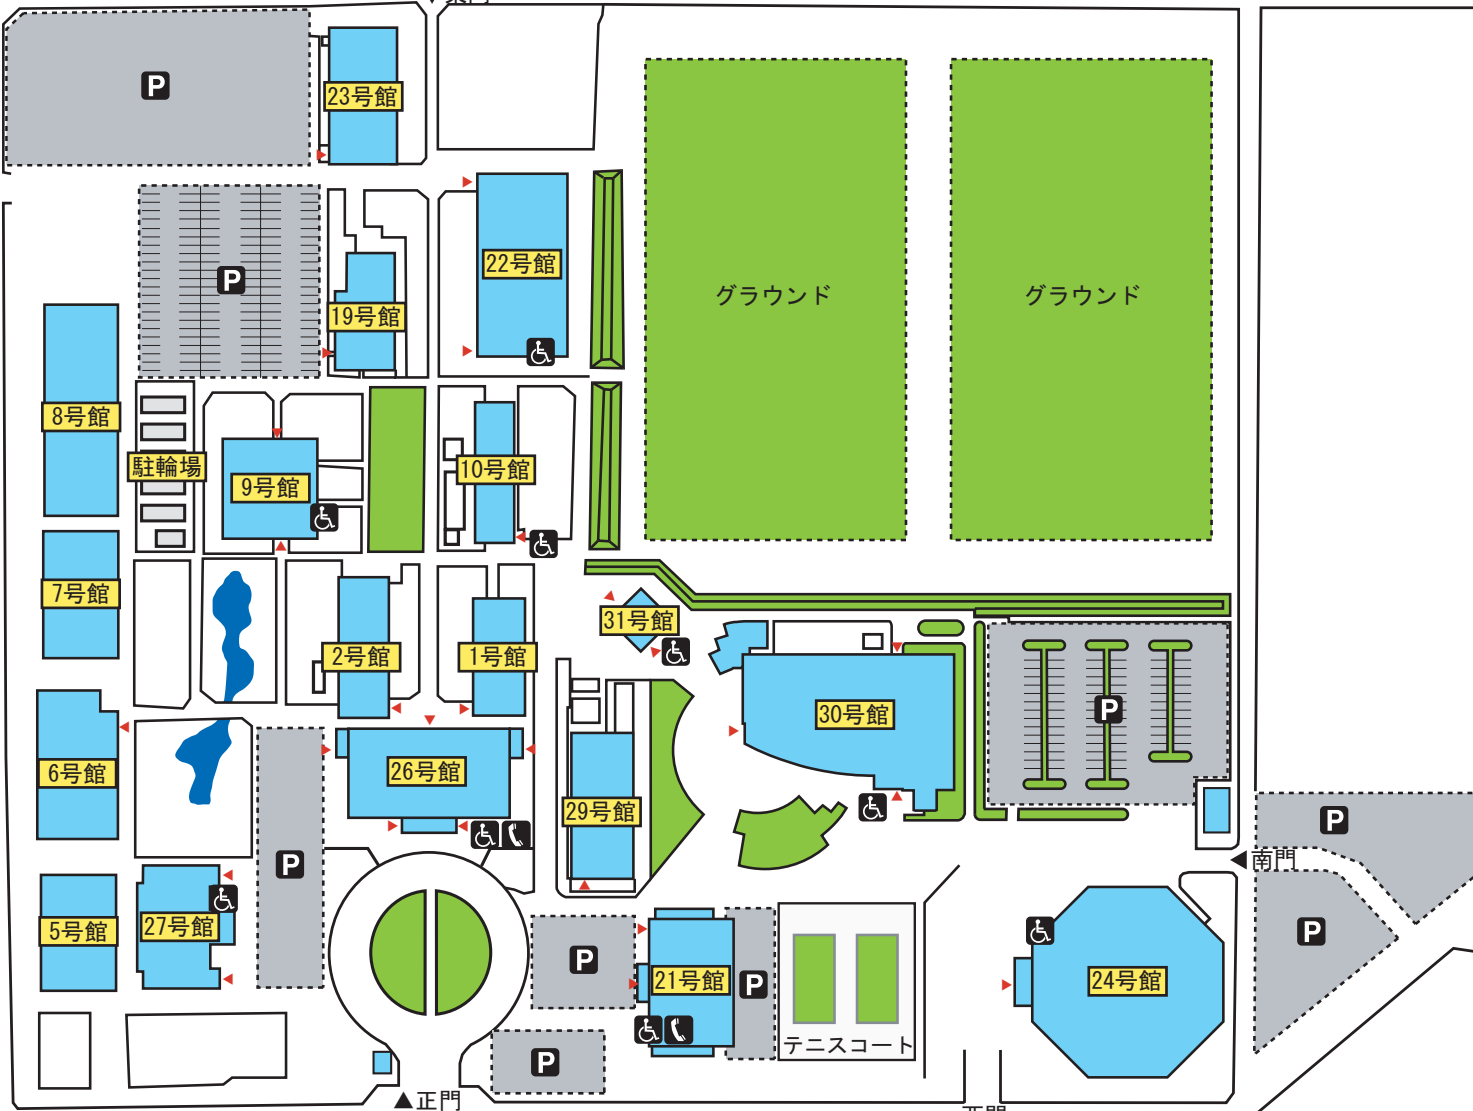

# SIT 埼玉工業大学 キャンパスマップ

- |   |  |
|---|--|
| 1号館:生命環境化学科/<br>応用化学科棟<br>     | 21号館:図書館/事務局合併棟<br>                 |
| 2号館:生命環境化学科/<br>応用化学科棟<br>     | 22号館:情報システム学科/<br>情報工学科棟<br>        |
| 5号館:機械工場棟<br>                  | 23号館:情報基盤センター棟<br>                  |
| 6号館:機械工学科棟<br>                 | 24号館:大乘殿<br>                        |
| 7号館:機械工学科実習棟<br>               | 26号館:正智塔 [本部棟]<br>                  |
| 8号館:機械工学科<br>実験実習棟<br>         | 27号館:大学院工学研究科/<br>ヒューマン・ロボット学科棟<br> |
| 9号館:学生ホール棟<br>               | 29号館:ハイテク・リサーチ・センター棟<br>          |
| 10号館:大学院<br>人間社会研究科棟<br>     | 30号館:人間社会学部棟<br>                  |
| 19号館:情報システム学科/<br>電子工学科棟<br> | 31号館:軽食堂棟<br>                     |