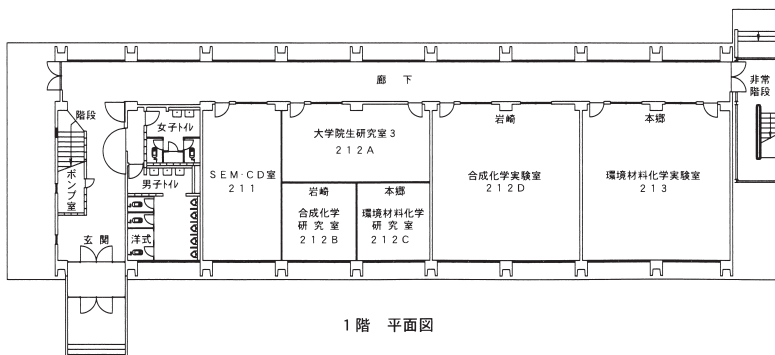

# 埼玉工業大学施設案内図

グラウンド

4階 平面図

3階 平面図

2階 平面図

1階 平面図

# 1号館 生命環境化学科棟

4階 平面図

3階 平面図

2階 平面図

1階 平面図

## 2号館 生命環境化学科棟

5号館 機械工場棟

7号館 機械工学科実習棟

3階 平面図

2階 平面図

1階 平面図

## 6号館 機械工学科棟

8号館 機械工学科実験実習棟

9号館 学生ホール棟

4階 平面図

3階 平面図

2階 平面図

1階 平面図

10号館 大学院人間社会研究科棟