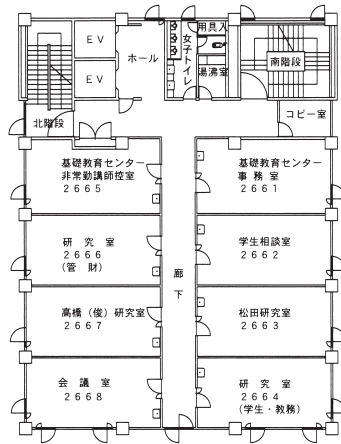

## 22号館 情報システム学科棟

2階 平面図

1階 平面図

23号館 情報基盤センター棟

1階 平面図

地階 平面図

## 24号館 大乘殿

3階 平面図

2階 平面図

1階 平面図

26号館 正智塔 (本部棟)

5階 平面図

6階 平面図

4階 平面図

## 26号館 正智塔 (本部棟)

9階 平面図

7階 平面図

8階 平面図

## 26号館 正智塔 (本部棟)

2階 平面図

1階 平面図

27号館 大学院工学研究科棟

4階 平面図

3階 平面図

27号館 大学院工学研究科棟

6階 平面図