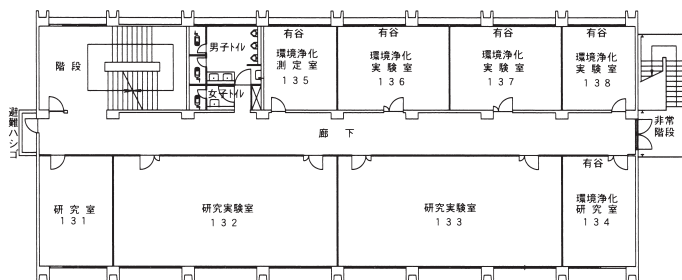

# 大学の校舎配置

# 埼玉工業大学施設案内図

グラウンド

4階 平面図

3階 平面図

2階 平面図

1階 平面図

## 2号館 生命環境化学科棟

5号館 機械工場棟

7号館 機械工学科実習棟

3階 平面図

2階 平面図

1階 平面図