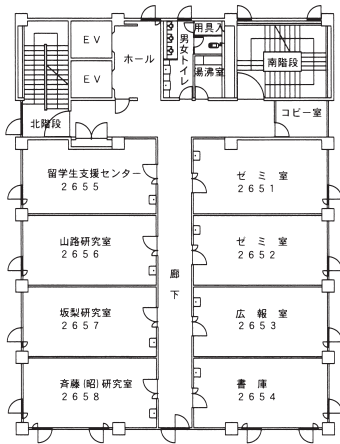

## 22号館 情報システム学科棟

2階 平面図

1階 平面図

23号館 情報基盤センター棟

1階 平面図

地階 平面図

## 24号館 大乘殿

3階 平面図

2階 平面図

1階 平面図

26号館 正智塔 (本部棟)

5階 平面図

6階 平面図

4階 平面図

## 26号館 正智塔 (本部棟)

9階 平面図

7階 平面図

8階 平面図

## 26号館 正智塔 (本部棟)

2階 平面図

1階 平面図

27号館 大学院工学研究科棟

4階 平面図

3階 平面図

27号館 大学院工学研究科棟

6階 平面図