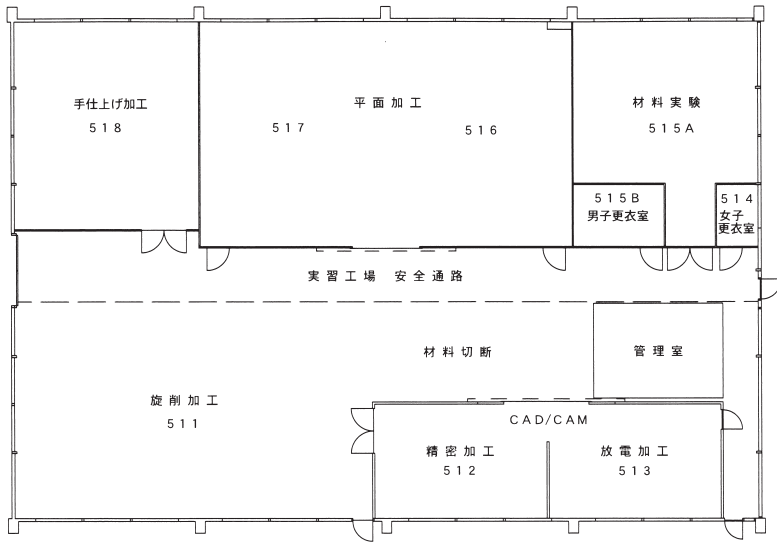

# 埼玉工業大学施設案内図

グラウンド

4階 平面図

3階 平面図

2階 平面図

1階 平面図

# 1号館 生命環境化学科棟

4階 平面図

3階 平面図

2階 平面図

1階 平面図

## 2号館 生命環境化学科棟

5号館 機械工場棟

7号館 機械工学科実習棟

3階 平面図

2階 平面図

1階 平面図