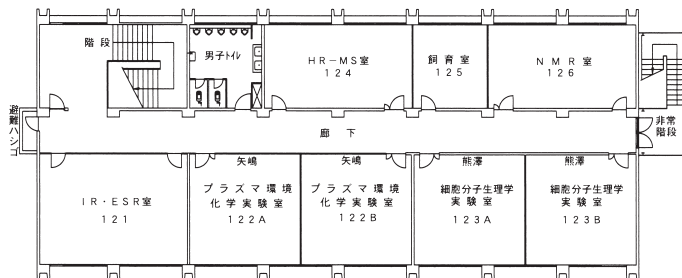

# 大学の校舎配置

# 埼玉工業大学施設案内図

グラウンド

4階 平面図

3階 平面図

2階 平面図

1階 平面図

# 1号館 生命環境化学科棟

4階 平面図

3階 平面図

2階 平面図

1階 平面図

## 2号館 生命環境化学科棟

5号館 機械工場棟

7号館 機械工学科実習棟

3階 平面図

2階 平面図

1階 平面図