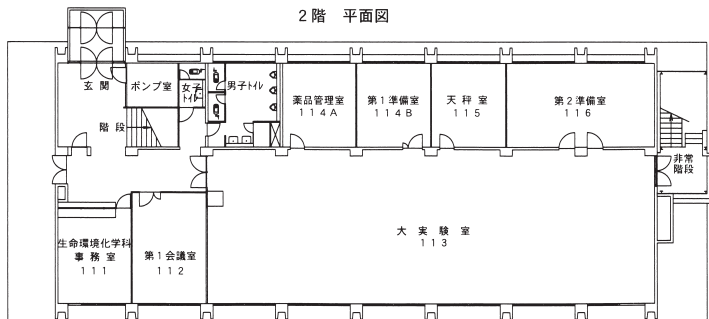

# 大学の校舎配置

# 埼玉工業大学施設案内図

グラウンド

4階 平面図

3階 平面図

2階 平面図

1階 平面図

# 1号館 生命環境化学科棟

4階 平面図

3階 平面図

2階 平面図

1階 平面図

## 2号館 生命環境化学科棟

5号館 機械工場棟

7号館 機械工学科実習棟

3階 平面図

2階 平面図

1階 平面図