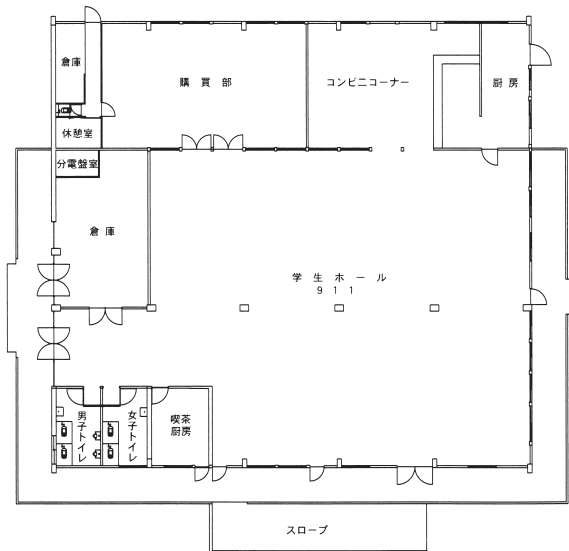

# 埼玉工業大学施設案内図

グラウンド

4階 平面図

3階 平面図

2階 平面図

1階 平面図

# 1号館 生命環境化学科棟

4階 平面図

3階 平面図

2階 平面図

1階 平面図

## 2号館 生命環境化学科棟

5号館 機械工場棟

7号館 機械工学科実習棟

3階 平面図

2階 平面図

1階 平面図

## 6号館 機械工学科棟

8号館 機械工学科実験実習棟

9号館 学生ホール棟

4階 平面図

3階 平面図

2階 平面図

1階 平面図

10号館 大学院人間社会研究科棟