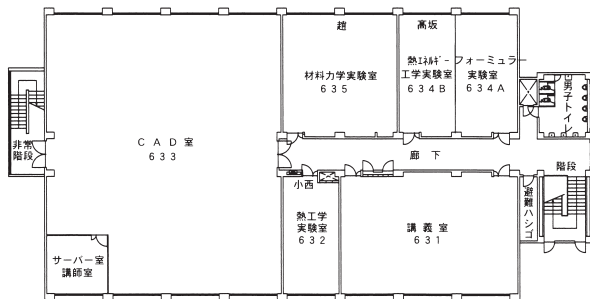

# 埼玉工業大学施設案内図

グラウンド

4階 平面図

3階 平面図

2階 平面図

1階 平面図

# 1号館 生命環境化学科棟

4階 平面図

3階 平面図

2階 平面図

1階 平面図

## 2号館 生命環境化学科棟

5号館 機械工場棟

7号館 機械工学科実習棟

3階 平面図

2階 平面図

1階 平面図

## 6号館 機械工学科棟

8号館 機械工学科実験実習棟

9号館 学生ホール棟

4階 平面図

3階 平面図

2階 平面図

1階 平面図

10号館 大学院人間社会研究科棟