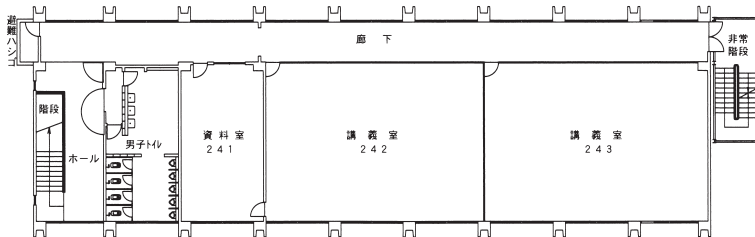

# 大学の校舎配置

# 埼玉工業大学施設案内図

グラウンド

4階 平面図

3階 平面図

2階 平面図

1階 平面図

# 1号館 生命環境化学科棟

4階 平面図

3階 平面図

2階 平面図

1階 平面図

## 2号館 生命環境化学科棟

5号館 機械工場棟

7号館 機械工学科実習棟

3階 平面図

2階 平面図

1階 平面図