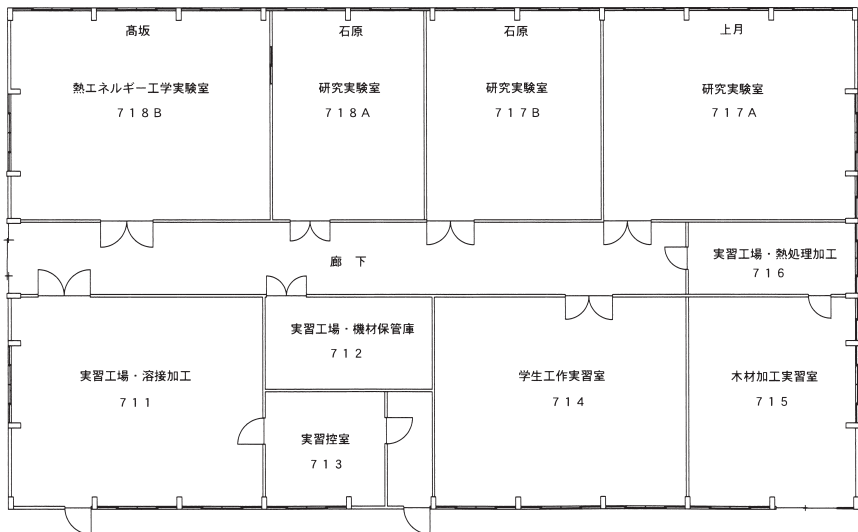

# 埼玉工業大学施設案内図

グラウンド

4階 平面図

3階 平面図

2階 平面図

1階 平面図

# 1号館 生命環境化学科棟

4階 平面図

3階 平面図

2階 平面図

1階 平面図

## 2号館 生命環境化学科棟

5号館 機械工場棟

7号館 機械工学科実習棟

3階 平面図

2階 平面図

1階 平面図

## 6号館 機械工学科棟

8号館 機械工学科実験実習棟

9号館 学生ホール棟

4階 平面図

3階 平面図

2階 平面図

1階 平面図

10号館 大学院人間社会研究科棟