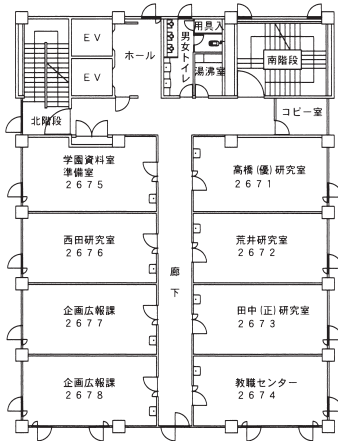

## 22号館 情報システム学科棟

2階 平面図

1階 平面図

23号館 情報基盤センター棟

1階 平面図

地階 平面図

## 24号館 大乘殿

3階 平面図

2階 平面図

1階 平面図

26号館 正智塔 (本部棟)

5階 平面図

6階 平面図

4階 平面図

## 26号館 正智塔 (本部棟)

9階 平面図

7階 平面図

8階 平面図

## 26号館 正智塔 (本部棟)

2階 平面図

1階 平面図

27号館 大学院工学研究科棟

4階 平面図

3階 平面図

27号館 大学院工学研究科棟

6階 平面図