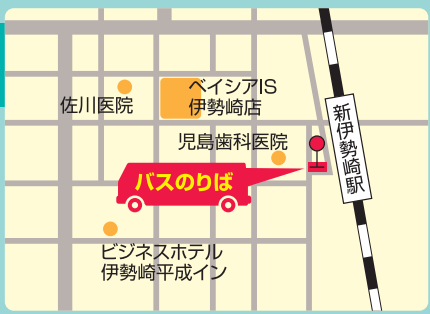

お近くの駅から大学まで

無料シャトルバス

をご利用
ください!!

桐生・伊勢崎・世良田方面より

桐生駅

JR両毛線
桐生駅(南口)

行き 集合7:45
出発7:50
帰リ 17:30着

伊勢崎駅

JR両毛線 伊勢崎駅
(南口・停車位置4番)

行き 集合8:45
出発8:50
帰リ 16:30着

新伊勢崎駅

東武伊勢崎線
新伊勢崎駅(西口)

行き 集合8:55
出発9:00
帰リ 16:20着

世良田駅

東武伊勢崎線
世良田駅

行き 集合9:25
出発9:30
帰リ 15:50着

埼玉工業大学 行き10:00着 帰リ15:20発

佐野・足利・太田方面より

佐野駅

JR両毛線
佐野駅(南口)

行き 集合8:00
出発8:10
帰リ 17:30着

足利駅

JR両毛線
足利駅(南口)

行き 集合8:35
出発8:40
帰リ 17:00着