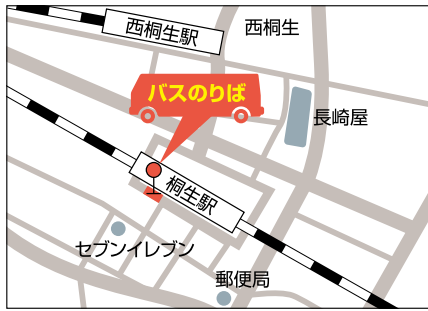

2019
埼玉工業大学
オープンキャンパス

お近くの駅から大学まで 無料シャトルバス をご利用ください!!

桐生・伊勢崎・世良田方面より

桐生駅

JR両毛線
桐生駅(南口)

行き 集合7:45
出発7:50

帰り 17:30着

伊勢崎駅

JR両毛線 伊勢崎駅
(南口・停車位置4番)

行き 集合8:45
出発8:50

帰り 16:30着

新伊勢崎駅

東武伊勢崎線
新伊勢崎駅(西口)

行き 集合8:55
出発9:00

帰り 16:20着

世良田駅

東武伊勢崎線
世良田駅

行き 集合9:25
出発9:30

帰り 15:50着

埼玉工業大学 行き10:00着 帰り15:20発

佐野・足利・太田方面より

佐野駅

JR両毛線
佐野駅(南口)

行き 集合8:00
出発8:10