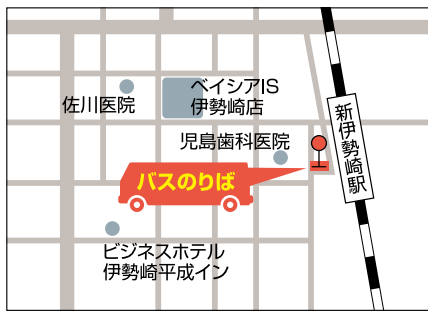

2019
埼玉工業大学
オープンキャンパス

お近くの駅から大学まで 無料シャトルバス をご利用ください!!

桐生・伊勢崎・世良田方面より

桐生駅

JR両毛線
桐生駅(南口)

行き 集合7:45
出発7:50

帰り 17:30着

伊勢崎駅

JR両毛線 伊勢崎駅
(南口・停車位置4番)

行き 集合8:45
出発8:50

帰り 16:30着

新伊勢崎駅

東武伊勢崎線
新伊勢崎駅(西口)

行き 集合8:55
出発9:00

帰り 16:20着

世良田駅

東武伊勢崎線
世良田駅

行き 集合9:25
出発9:30

帰り 15:50着

埼玉工業大学 行き10:00着 帰り15:20発

佐野・足利・太田方面より

佐野駅

JR両毛線
佐野駅(南口)

行き 集合8:00
出発8:10