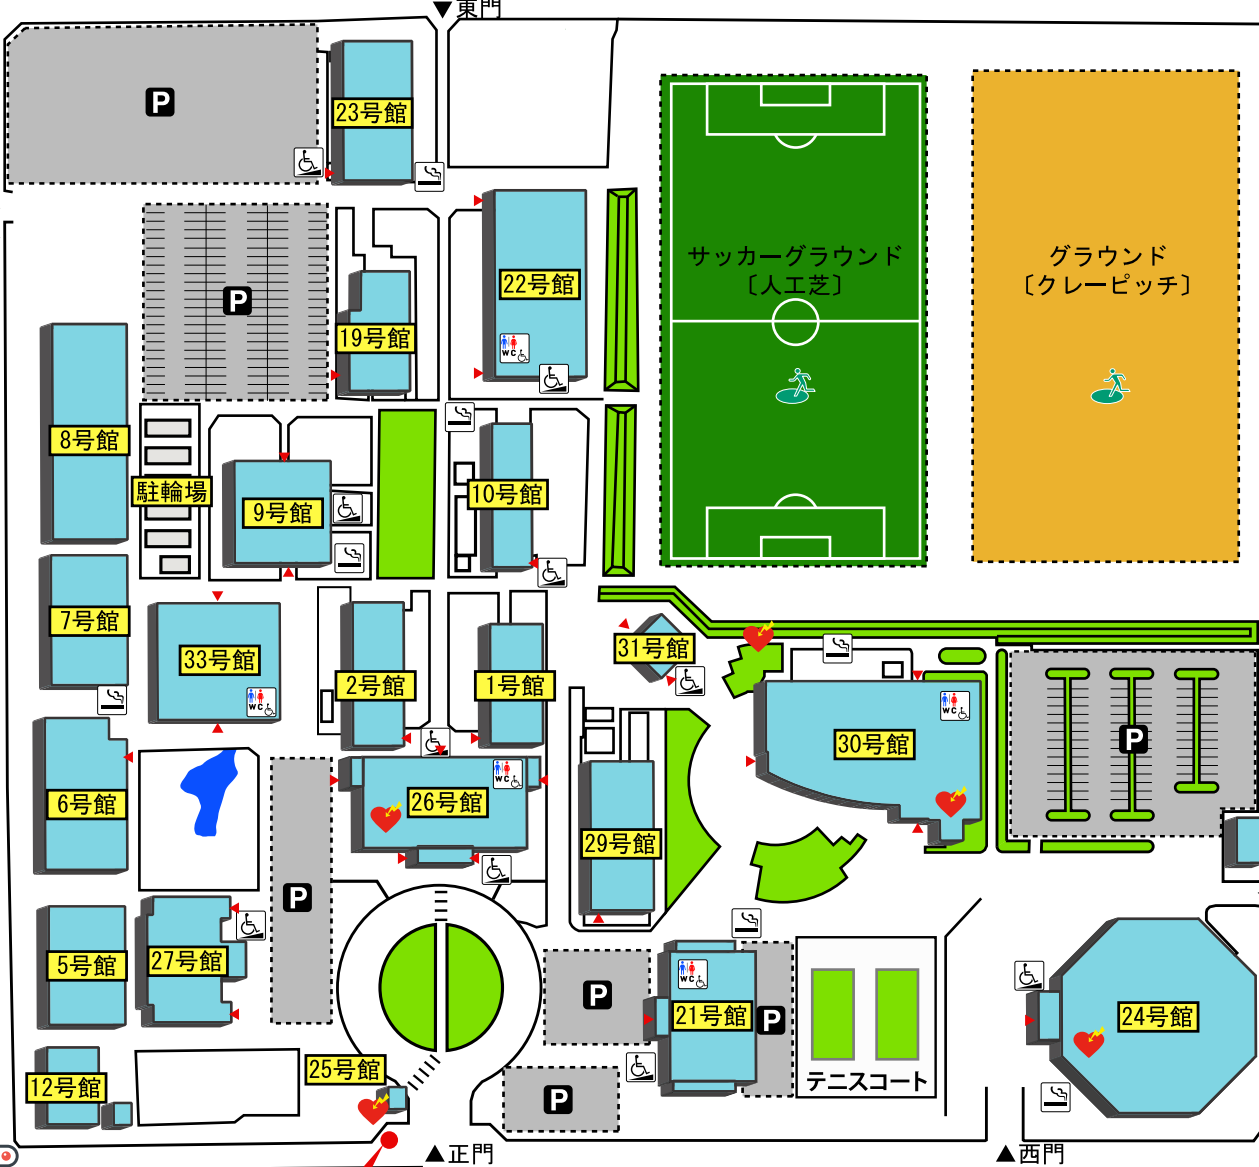

グラウンド
〔クレーピッチ〕

ラグビー場
〔天然芝〕

SAIKO 埼玉工業大学
SAITAMA INSTITUTE OF TECHNOLOGY
キャンパスマップ

- 1号館 生命環境化学科棟
- 2号館 生命環境化学科棟
- 5号館 機械工場棟
- 6号館 機械工学科棟
- 7号館 機械工学科実習棟
- 8号館 機械工学科実験実習棟
- 9号館 学生ホール棟
- 10号館 大学院人間社会研究科棟
- 12号館 フォーミュラ実験棟
- 19号館 情報システム学科棟
- 21号館 図書館棟
- 22号館 情報システム学科棟
- 23号館 情報基盤センター棟
- 24号館 大乘殿
- 25号館 守衛所
- 26号館 正智塔 (本部棟)
- 27号館 大学院工学研究科棟
- 29号館 ハイテク・リサーチ・センター棟
- 30号館 人間社会学部棟
- 31号館 軽食堂棟
- 33号館 ものづくり研究センター棟

JR高崎線
岡部駅

現在地

P 駐車場
 📍 AED設置場所
 ♿ 車いす対応設備
 ◀▶▶▶ 出入口
🚬 喫煙所
 🚶 避難場所
♿ スロープ