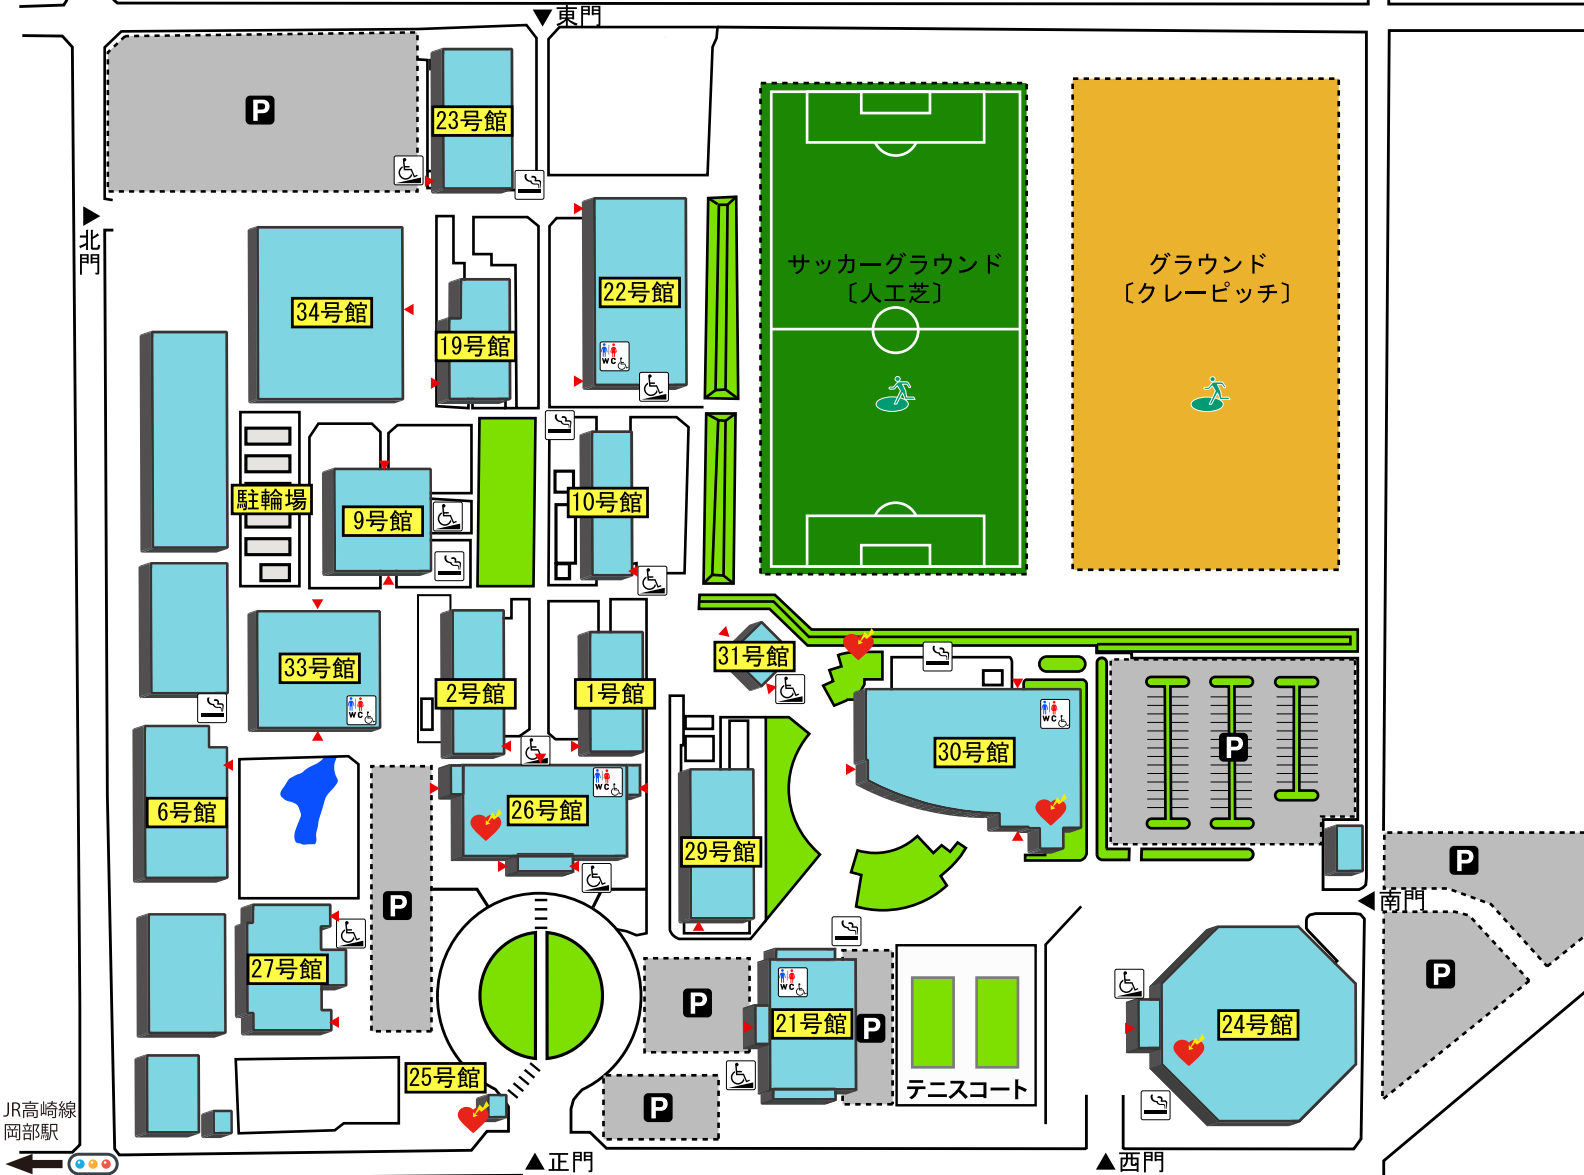

グラウンド
〔クレーピッチ〕

ラグビー場
〔天然芝〕

SAIKO 埼玉工業大学
SAITAMA INSTITUTE OF TECHNOLOGY

キャンパスマップ

- 1号館 生命環境化学科棟
- 2号館 生命環境化学科棟
- 6号館 機械工学科棟
- 9号館 学生ホール棟
- 10号館 大学院人間社会研究科棟
- 19号館 情報システム学科棟
- 21号館 図書館棟
- 22号館 情報システム学科棟
- 23号館 情報基盤センター棟
- 24号館 大乘殿
- 25号館 守衛所
- 26号館 正智塔 (本部棟)
- 27号館 大学院工学研究科棟
- 29号館 ハイテク・リサーチ・センター棟
- 30号館 人間社会学部棟
- 31号館 軽食堂棟
- 33号館 ものづくり研究センター棟
- 34号館 機械工学科総合実験実習棟

JR高崎線
岡部駅

P 駐車場
 📍 AED設置場所
 ♿ 車いす対応設備
 ◀▶▶▶ 出入口
🚬 喫煙所
 🚶 避難場所
♿ スロープ