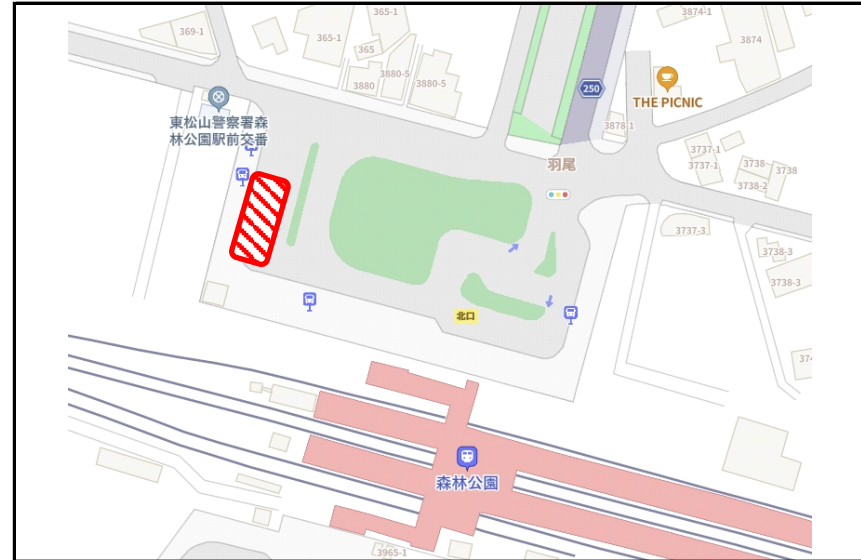

バス発着場所案内

 →バス発着場所

岡部駅

森林公園駅

寄居駅

太田駅(南口)

バス発着場所案内

 →バス発着場所

世良田駅発

伊勢崎駅(南口)

南口4番のりば

新伊勢崎駅(西口)

本川越駅