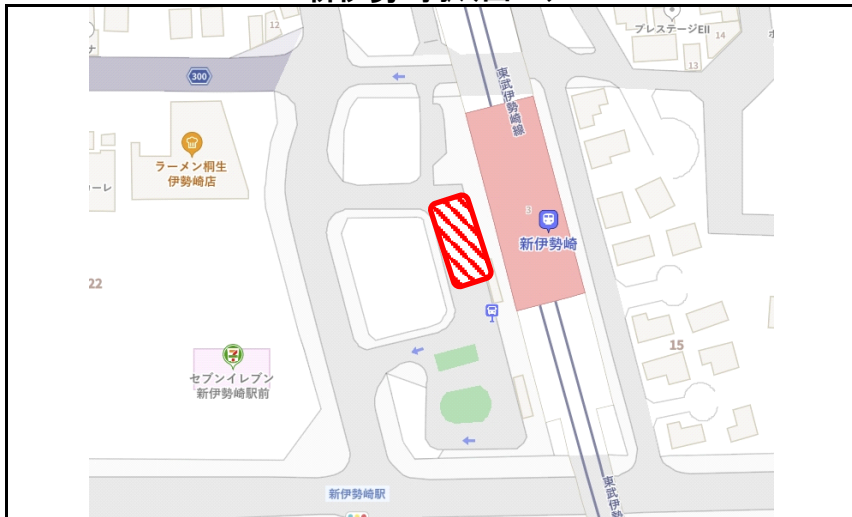

バス発着場所案内

 →バス発着場所

岡部駅

森林公園駅

寄居駅

太田駅(南口)

バス発着場所案内

 →バス発着場所

世良田駅発

伊勢崎駅(南口)

南口4番のりば

新伊勢崎駅(西口)

本川越駅