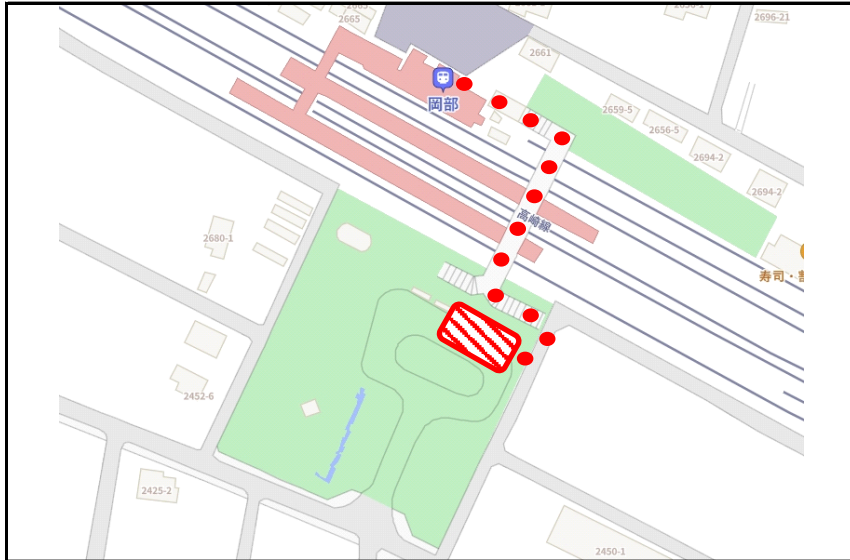

バス発着場所案内

 →バス発着場所

岡部駅

森林公園駅

寄居駅

太田駅(南口)

バス発着場所案内

 →バス発着場所

世良田駅発

伊勢崎駅(南口)

南口4番のりば

新伊勢崎駅(西口)

本川越駅