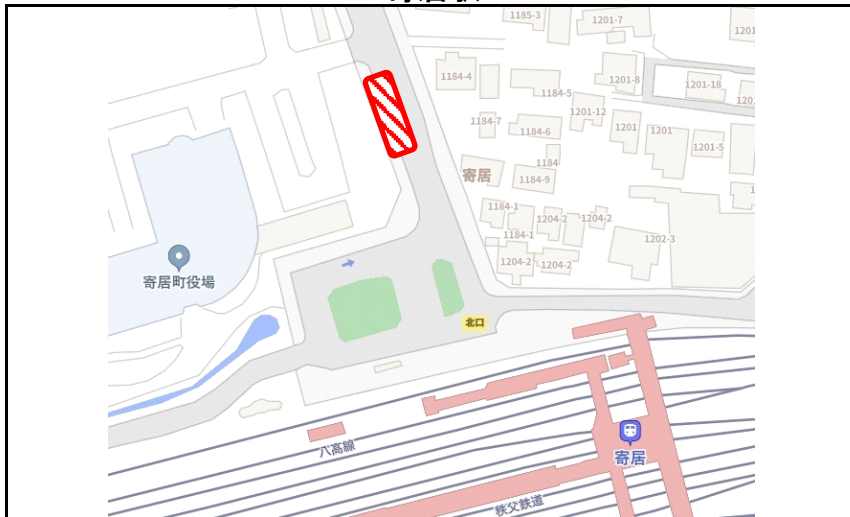

バス発着場所案内

 →バス発着場所

岡部駅

森林公園駅

寄居駅

太田駅(南口)

バス発着場所案内

 →バス発着場所

世良田駅発

伊勢崎駅(南口)

南口4番のりば

新伊勢崎駅(西口)

本川越駅