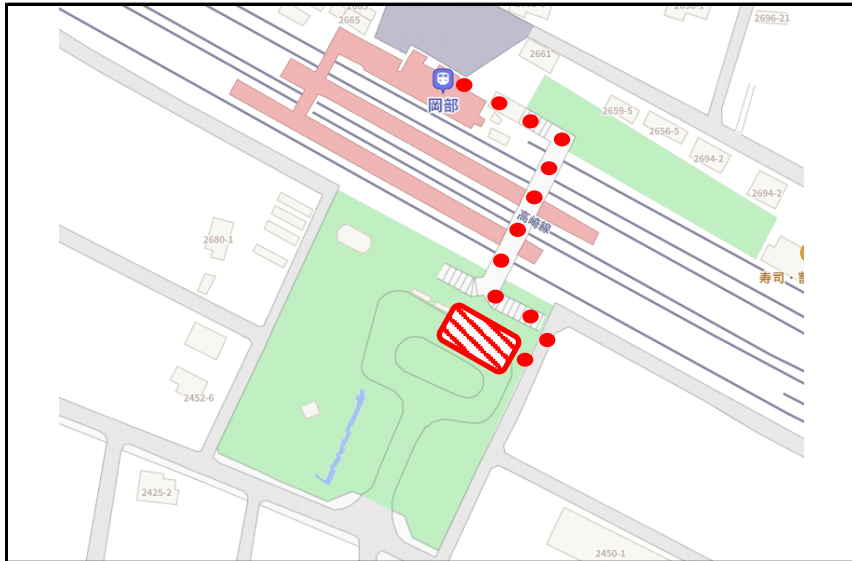

バス発着場所案内

岡部駅

森林公園駅

寄居駅

太田駅(南口)

バス発着場所案内

 →バス発着場所

世良田駅発

伊勢崎駅(南口)

南口4番のりば

新伊勢崎駅(西口)

本川越駅