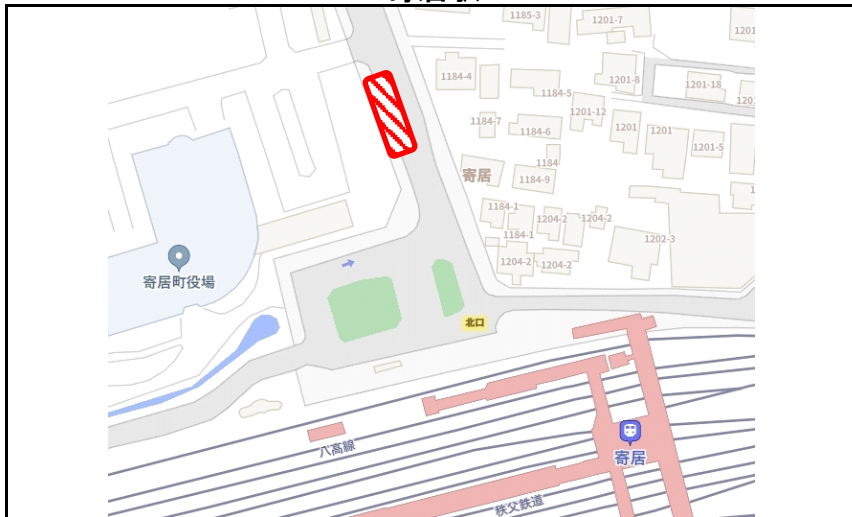

バス発着場所案内

岡部駅

森林公園駅

寄居駅

太田駅(南口)

バス発着場所案内

 →バス発着場所

世良田駅発

伊勢崎駅(南口)

南口4番のりば

新伊勢崎駅(西口)

本川越駅