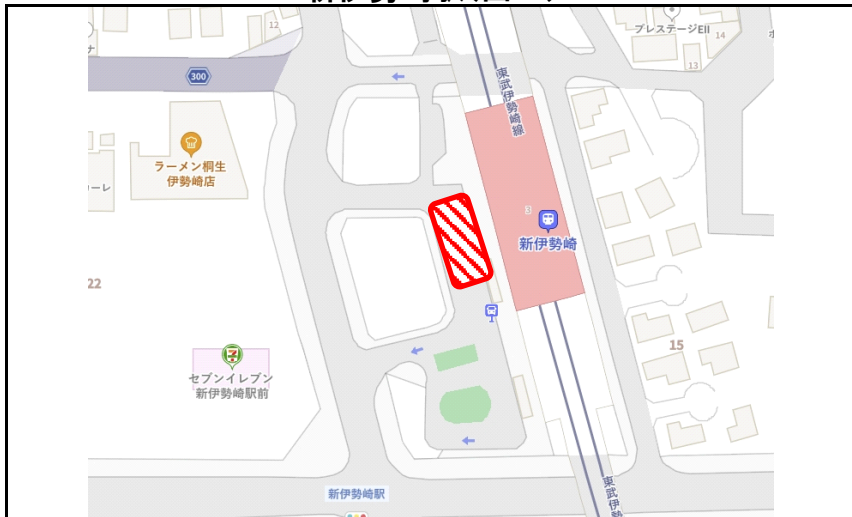

バス発着場所案内

岡部駅

森林公園駅

寄居駅

太田駅(南口)

バス発着場所案内

 →バス発着場所

世良田駅発

伊勢崎駅(南口)

南口4番のりば

新伊勢崎駅(西口)

本川越駅